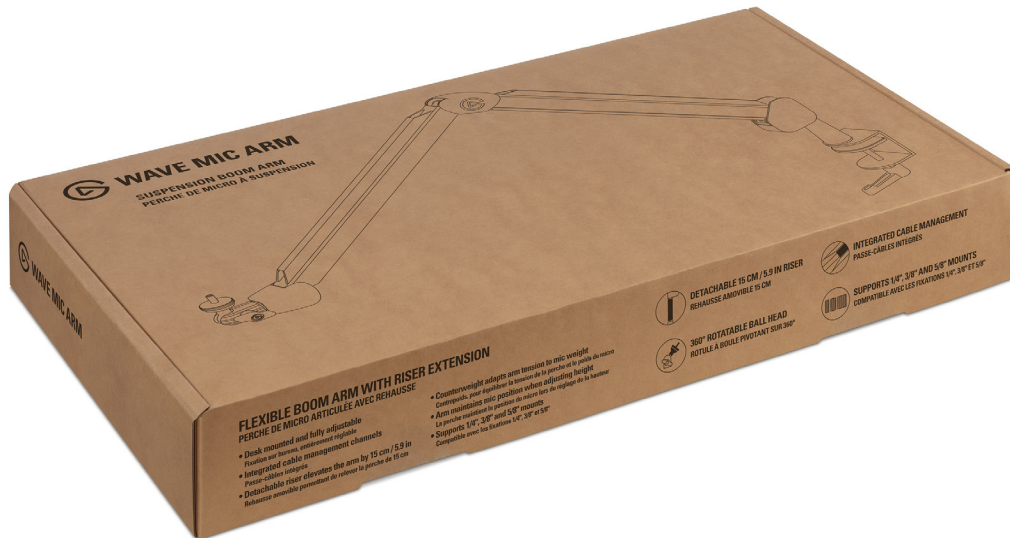

WAVE MIC ARM

BRACCIO SNODABILE A SOSPENSIONE

BOX CONTENTS

Wave Mic Arm, Estensione dell'alzata, Contrappeso, Adattatori da 1/4" a 3/8" e da 1/4" a 5/8"
Chiave a brugola, Guida rapida

PRODUCT DIMENSIONS

9,06 x 2,36 x 19,29 in / 230 x 60 x 490 mm (Spessore x Larghezza x Altezza)

PRODUCT WEIGHT

4,92 lb / 2230 g

PACKAGING DIMENSIONS

11,81 x 21,54 x 2,80 in / 300 x 547 x 71 mm (Spessore x Larghezza x Altezza)

PACKAGING WEIGHT

6,19 lb / 2810 g

MASTER PACK QUANTITY

4

MASTER PACK DIMENSIONS

11,81 x 12,20 x 21,85 in / 300 x 310 x 555 mm (Spessore x Larghezza x Altezza)

MASTER PACK SHIPPING WEIGHT

NW: 24,80 lb / 11,25 kg | GW: 26,68 lb / 12,10 kg

PALLET QUANTITY

72

WARRANTY

2 anni

HARMONIZED TARIFF CODE

8302.42.3065

COUNTRY OF ORIGIN

TAIWAN

PART NUMBER | UPC | EAN

Part number: 10AAM9901 | UPC: 840006640028 | EAN: 0840006640028